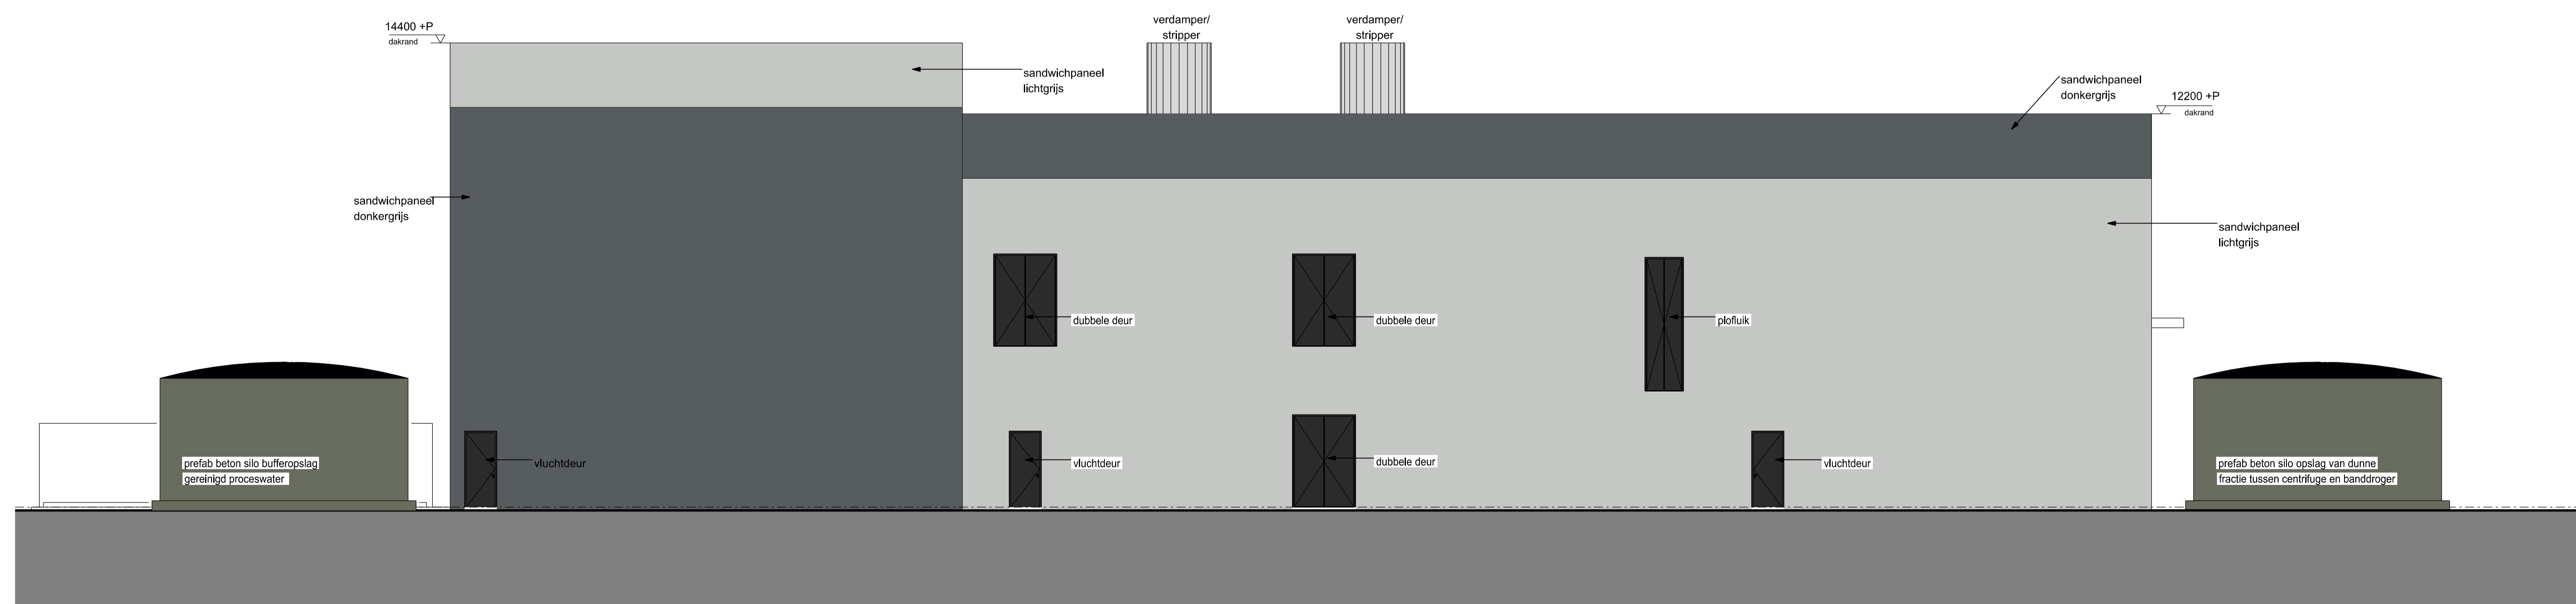

Achteraanzicht