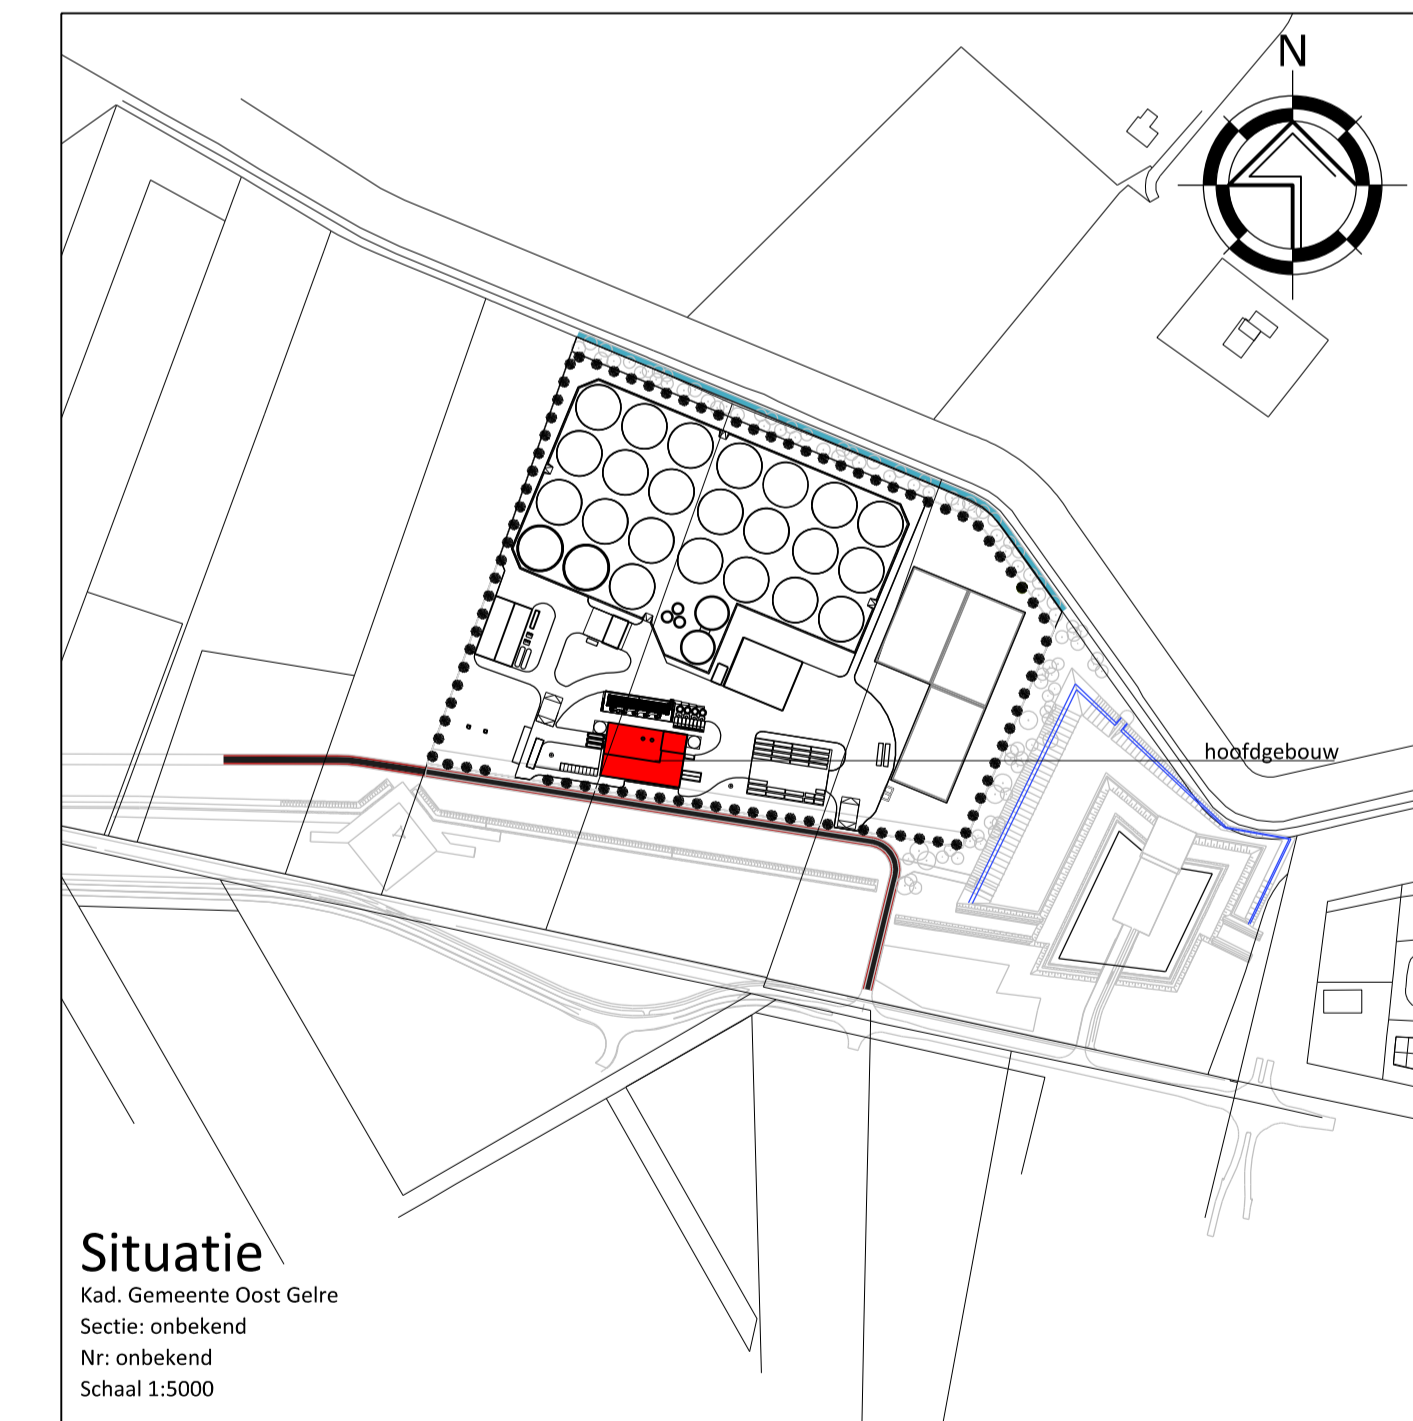

Situatie
Kad. Gemeente Oost Gelre
Sectie: onbekend
Nr: onbekend
Schaal 1:5000

VANWESTREENEN

PROJECT: RMS Biorefinage Laarberg	SCHAAL: 1:100
OPDRACHTGEVER: RMS Groenlo B.V., Varsseveldseweg 65d, 7131 JA Lichtenvoorde	GETEKEND: EK
LOCATIE: Laarberg te Groenlo	DATUM: 19/12/2017
ONDERDEEL: Bestektekning hoofdgebouw vooraanzicht en achteraanzicht	WIJZIGING: -
PROJECTNUMMER: 2017-80-RMS Groenlo Blad 12